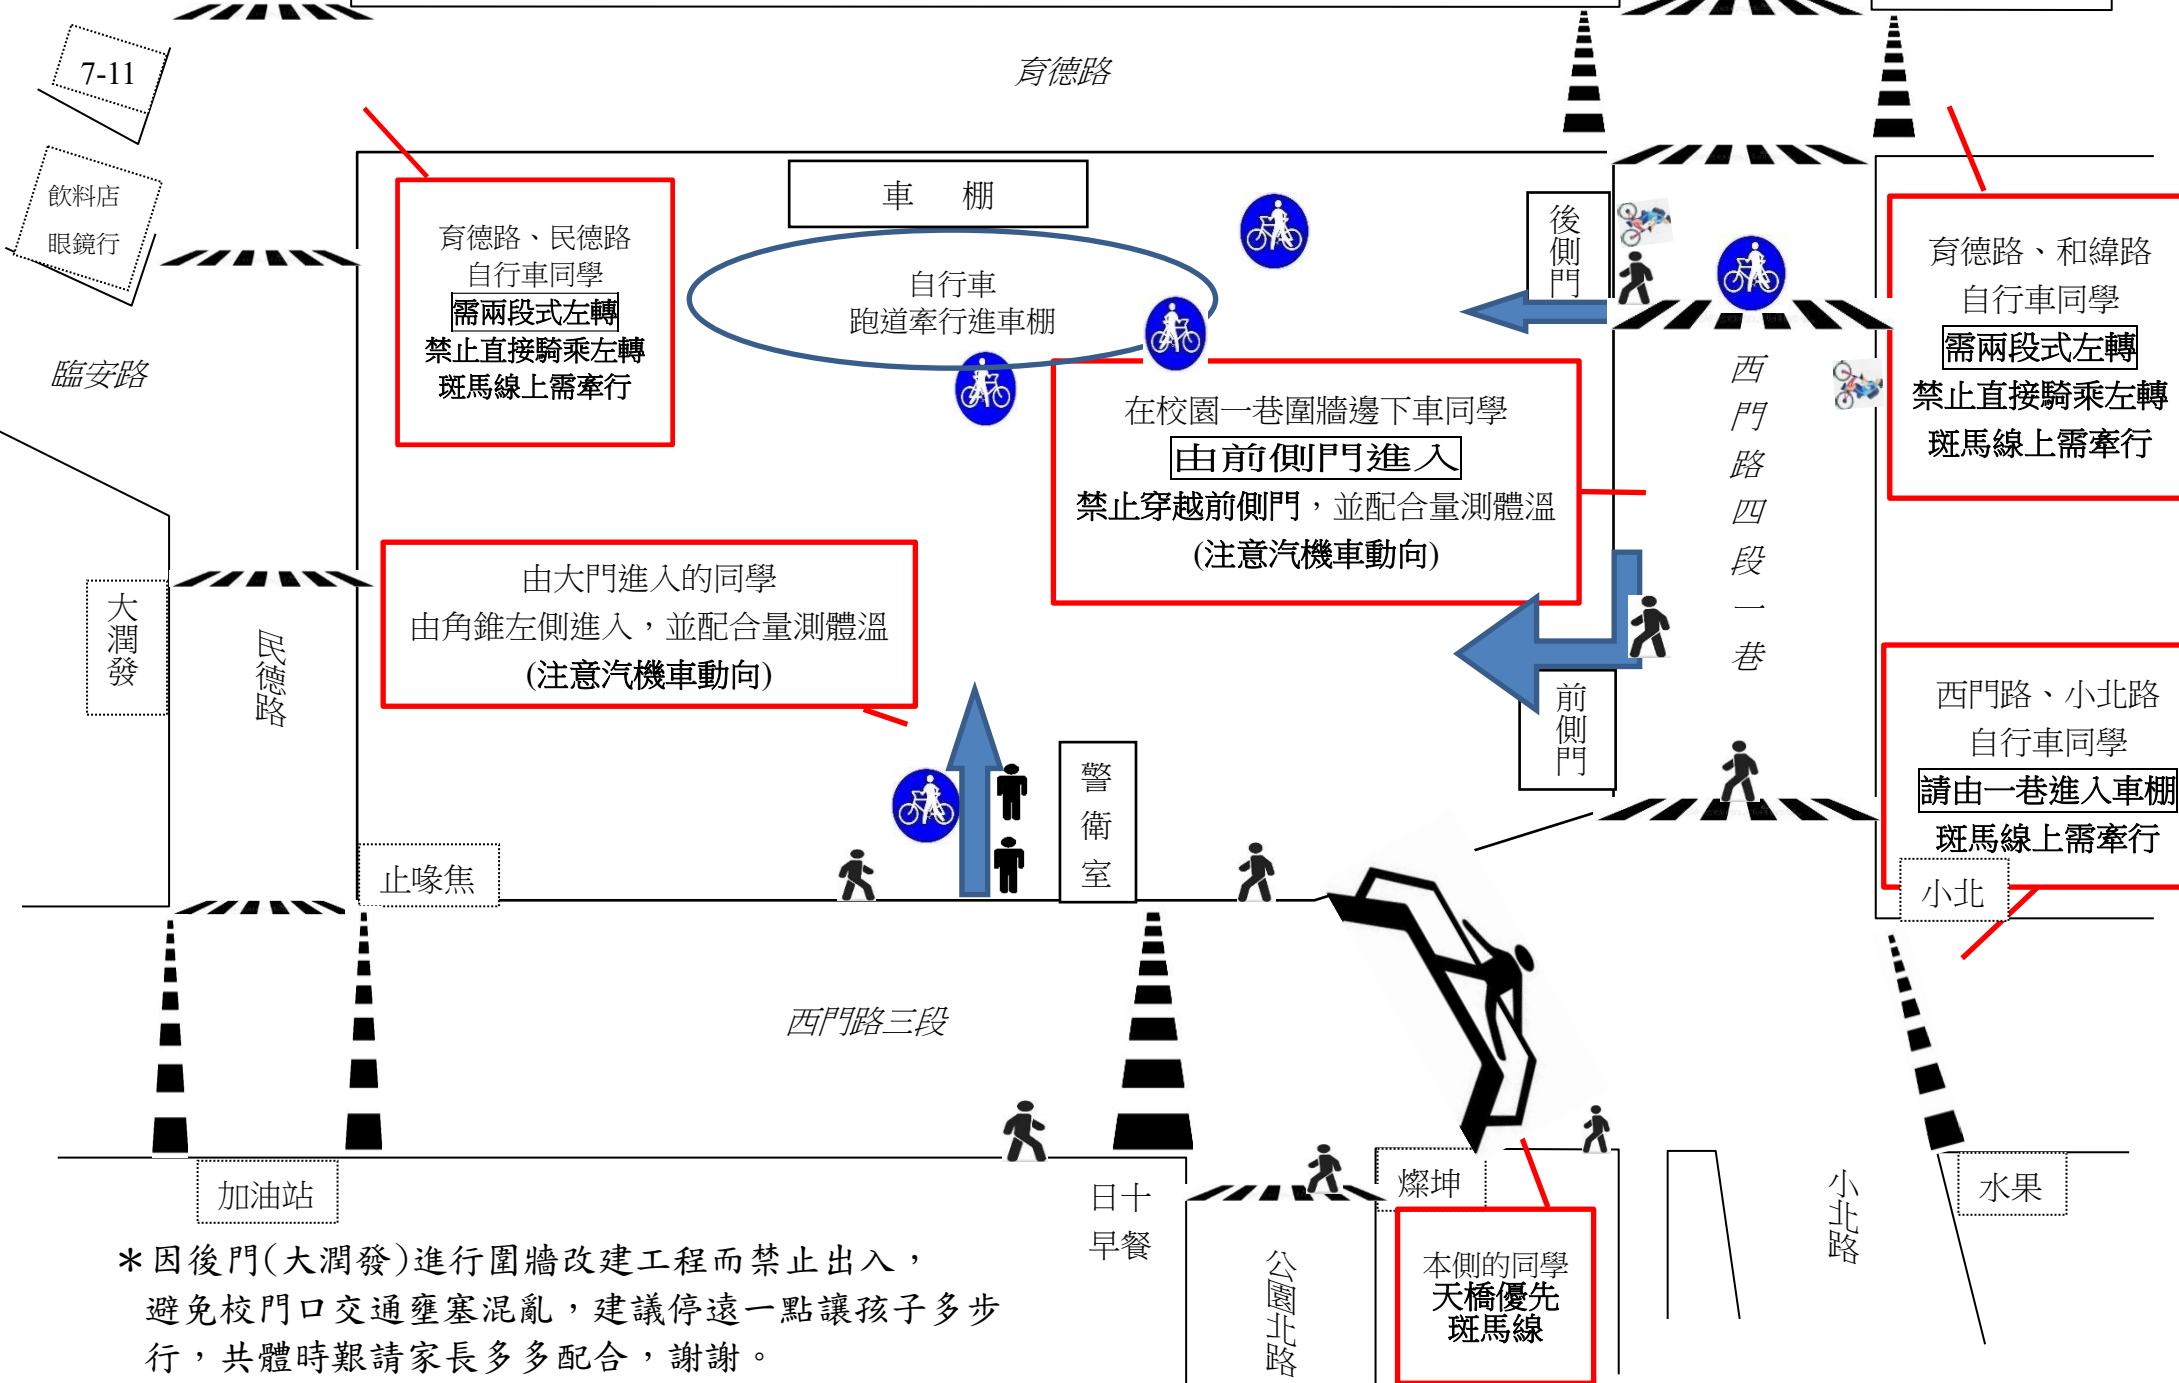

臺南市立民德國中後門圍牆改建(111/10/11~112/03)建議上學路線圖

\* 因後門(大潤發)進行圍牆改建工程而禁止出入，  
避免校門口交通壅塞混亂，建議停遠一點讓孩子多步  
行，共體時艱請家長多多配合，謝謝。