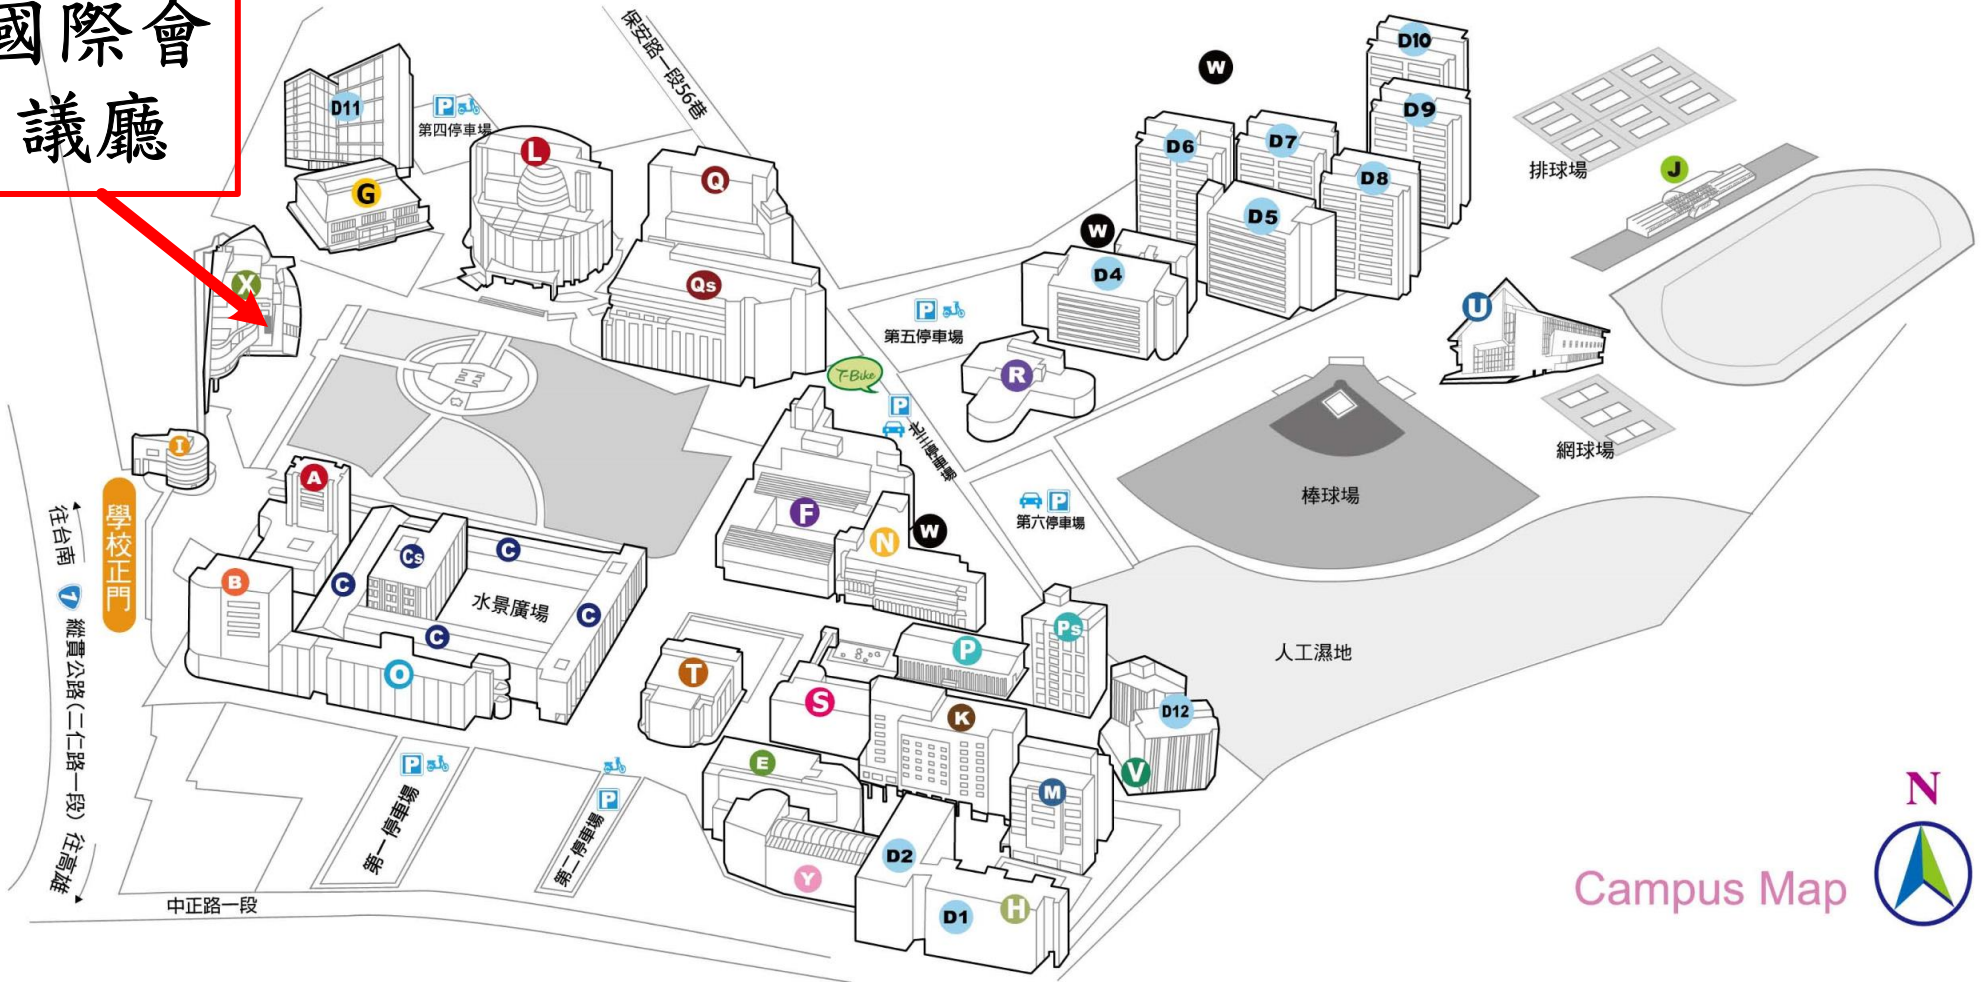

高鐵

奇美博物館

T-Bike

仁德系統交流道

關廟交流道

台南交流道

86

保安火車站

T-Bike

T-Bike

嘉南藥理大學

仁德火車站

省道

1

往高雄
▼

中洲火車站

高鐵
台南站

國際會議廳

Campus Map 

- | | | | | | |
|----------------------|----------------------|--------------------|-----------------------|-------------------|----------------|
| A 行政大樓 | D11 英傑五舍 | I 警衛室(學校正門) | O 職安大樓 | S 學生活動中心 | W 污水處理廠 |
| B 松田大樓 | D12 英傑六舍3~10樓 | J 司令台 | P 藥學大樓 | T 大禮堂 | |
| C 綜合教學大樓 | E 環境永續大樓 | K 輝振大樓 | Ps 和生藥學大樓 | U 紹宗體育館 | |
| Cs 教學實驗大樓 | F 食品大樓暨實習藥廠 | L 王趁紀念圖書館 | Q 資訊暨教學大樓(高棟) | V 英傑六舍1、2樓 | |
| D1、D2 英傑三舍、一舍 | G 羽球館 | M 休閒理療暨研究大樓 | Qs 資訊暨教學大樓(低棟) | X 國際會議中心 | |
| D4~D10 錦豪A~G棟 | H 游泳池 | N 李金星實驗大樓 | R 實習餐廳 | Y 幼保大樓 | |