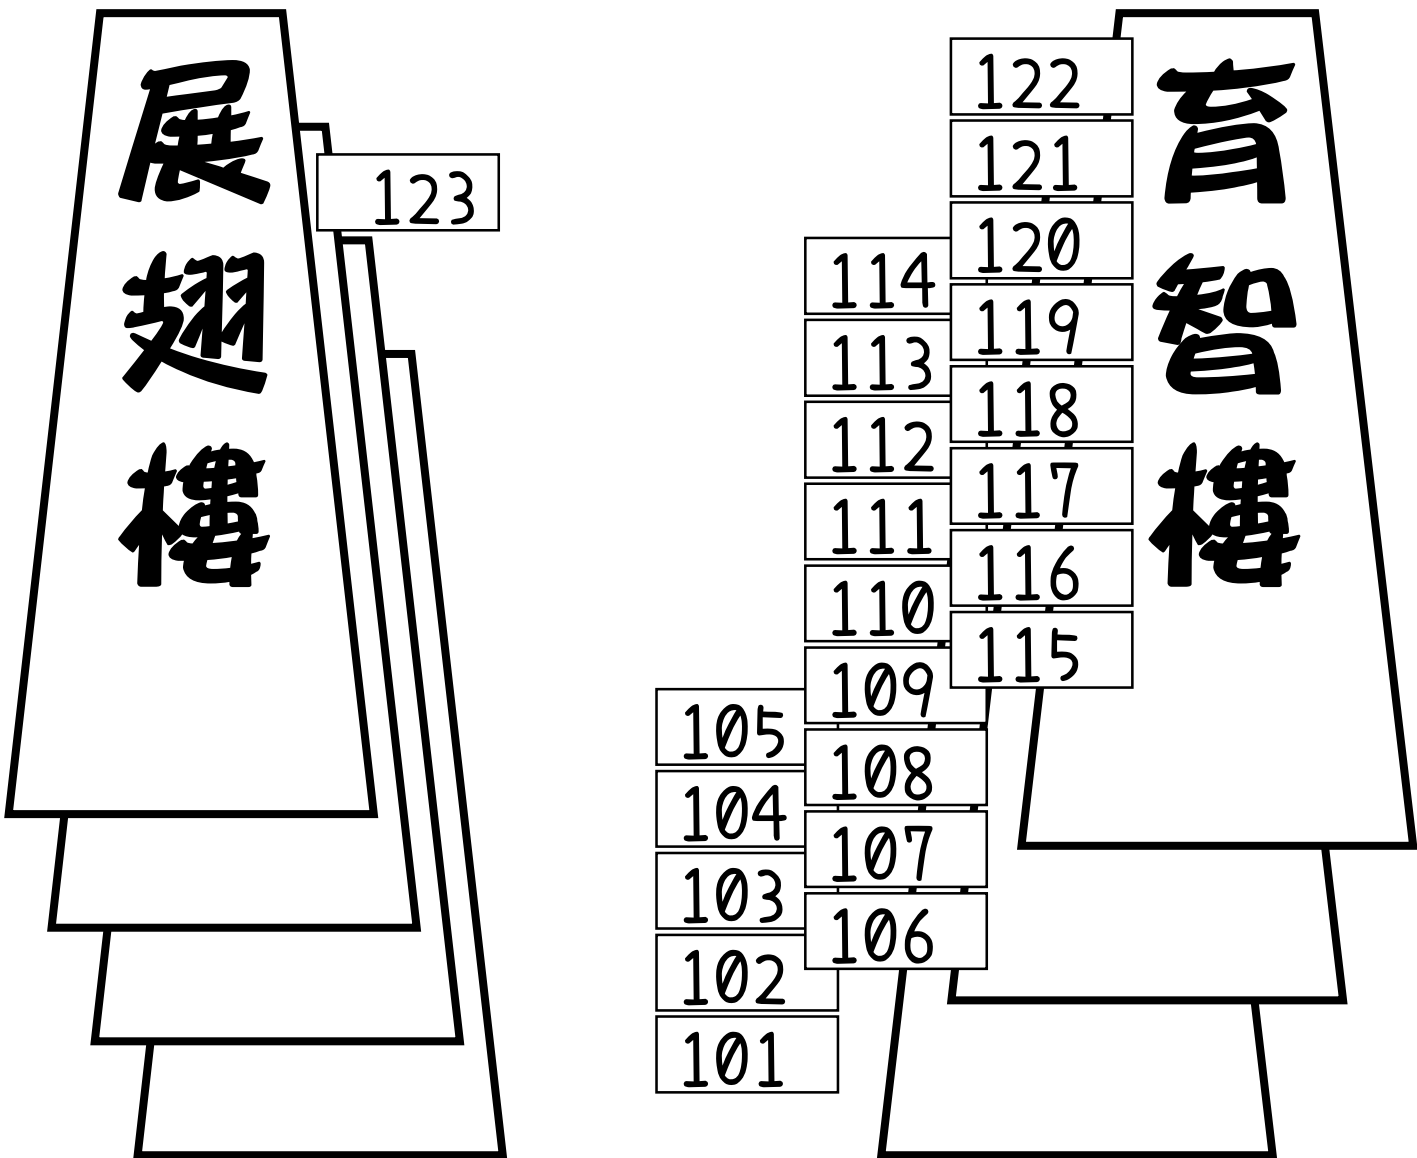

臺南市立民德國民中學

3F班級：123

行政大樓